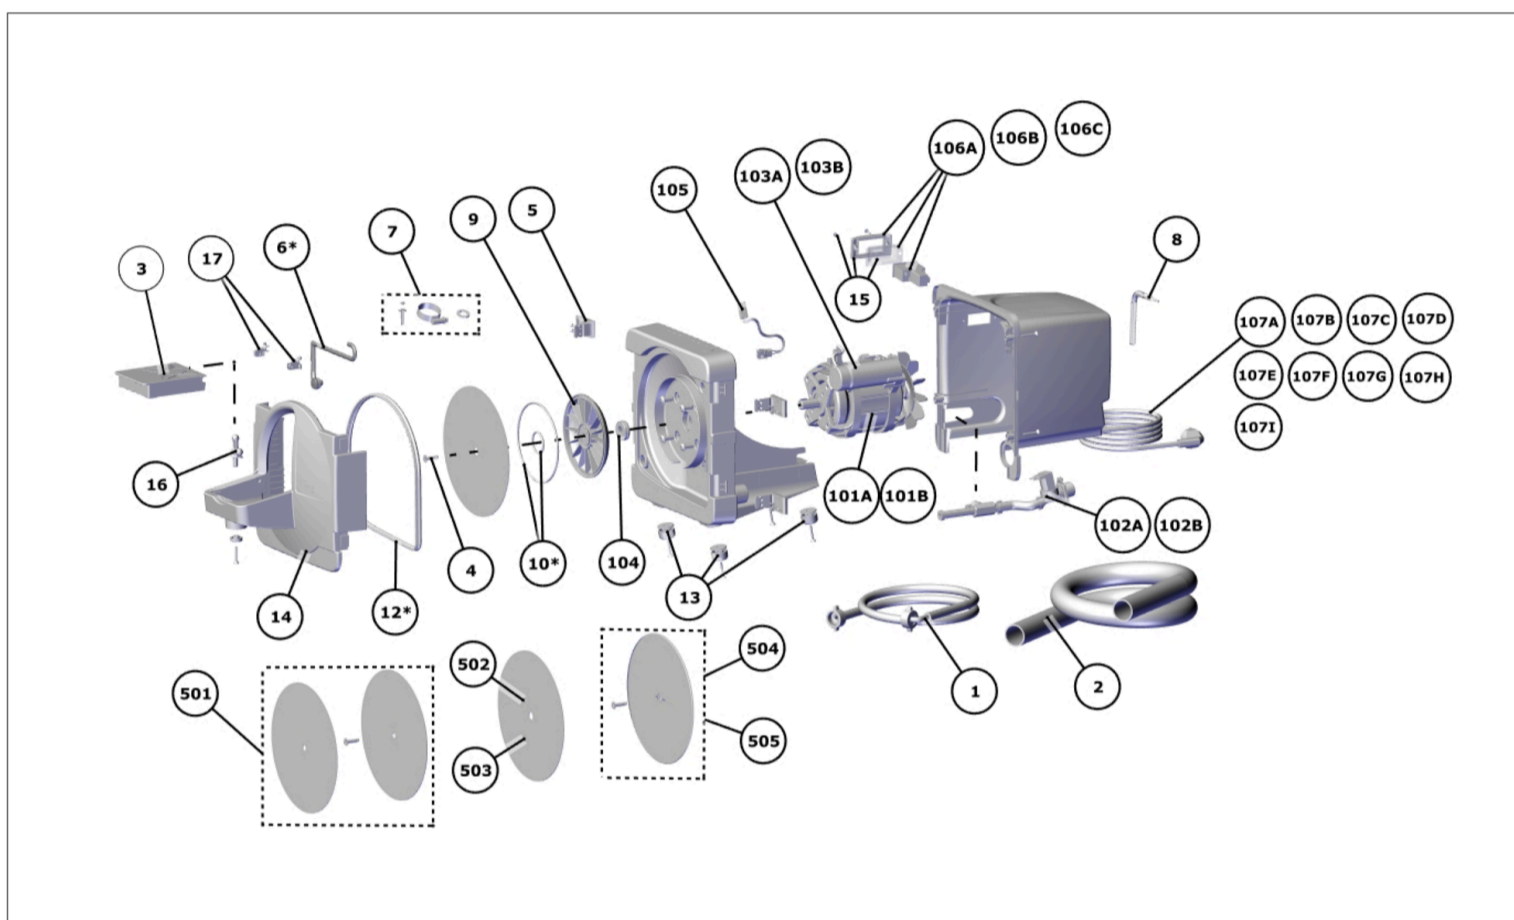

Spare parts 18080500 Version A

Reparaturzeichnung • Repair services drawings • Eclatés pour les services de réparation • Esplosi per servizi d'assistenza
 Diseños para servicios de reparaciones • Загрузка чертежей Для ремонтных мастерских

1808 xxxx MT3

21-6630 14122021 / A

Position	Product name	Item number
1	Admission hose compl. Trimmer	900020976
2	Outlet hose 41x35mm grey 1,5m long	900150449 *
3	MT3/MT3 pro Trimmer table complete	900036292
4	Screw for trimming disc MT2/TT2/MTplus/MT3/MT3 pro	900035237
5	Door locker MT3/MT3 pro	900036267
6	Spray pipe MT3/MT3 pro	900036405 *
7	Hardware for MT3/MT3 pro	918080001
8	Tools for MT3/MT3 pro	900036614

Position	Product name	Item number
9	Flange MT3/MT3 pro complete	900036296
10	Set of O-rings for flange MTplus/MT2/TT2/MT3/MT3 pro	900033450 *
12	Door gasket MT3/MT3 pro	900036511 *
13	Rubber bases	900034653
14	Door complete MT3	900036286
15	Cap on/off switch MT3	900036412 *
16	Bracket MT3	900036293
17	Holder for trimmer table MT3 / MT3 pro	918080004
101A	Driving motor MT3 230V	900036282
101B	Driving motor MT3 120V	900036321
102A	Water admission 230V MT3 / MT3pro	918080002
102B	Water supply 100/120V MT3 / MT3pro	918080003
103A	Engine condenser 16 μ F	900134609
103B	Engine condenser 50 μ F MT3/MT3 pro	900033457
104	Joint f.split ring MT3/MT3pro	900036612
105	Reed switch MT3	900036275
106A	On/Off-switch MT3 230 V/12 A	900138698
106B	On/Off-switch 120V MT3	900135736
106C	On/Off-switch MT3 230 V/10 A	900033777
107A	Power cord MT3/MT3 pro 230 V	900036260
107B	Power cord MT3/MT3 pro 120 V	900036262
107C	Power cord MT3/MT3 pro / UK	900036967
107D	Power cord MT3/MT3 pro / China	900036968
107E	Power cord MT3/MT3 pro / Brazil	900036969
107F	Power cord MT3/MT3 pro / South Africa	900036970
107G	Power cord MT3/MT3 pro / Suisse	900036971