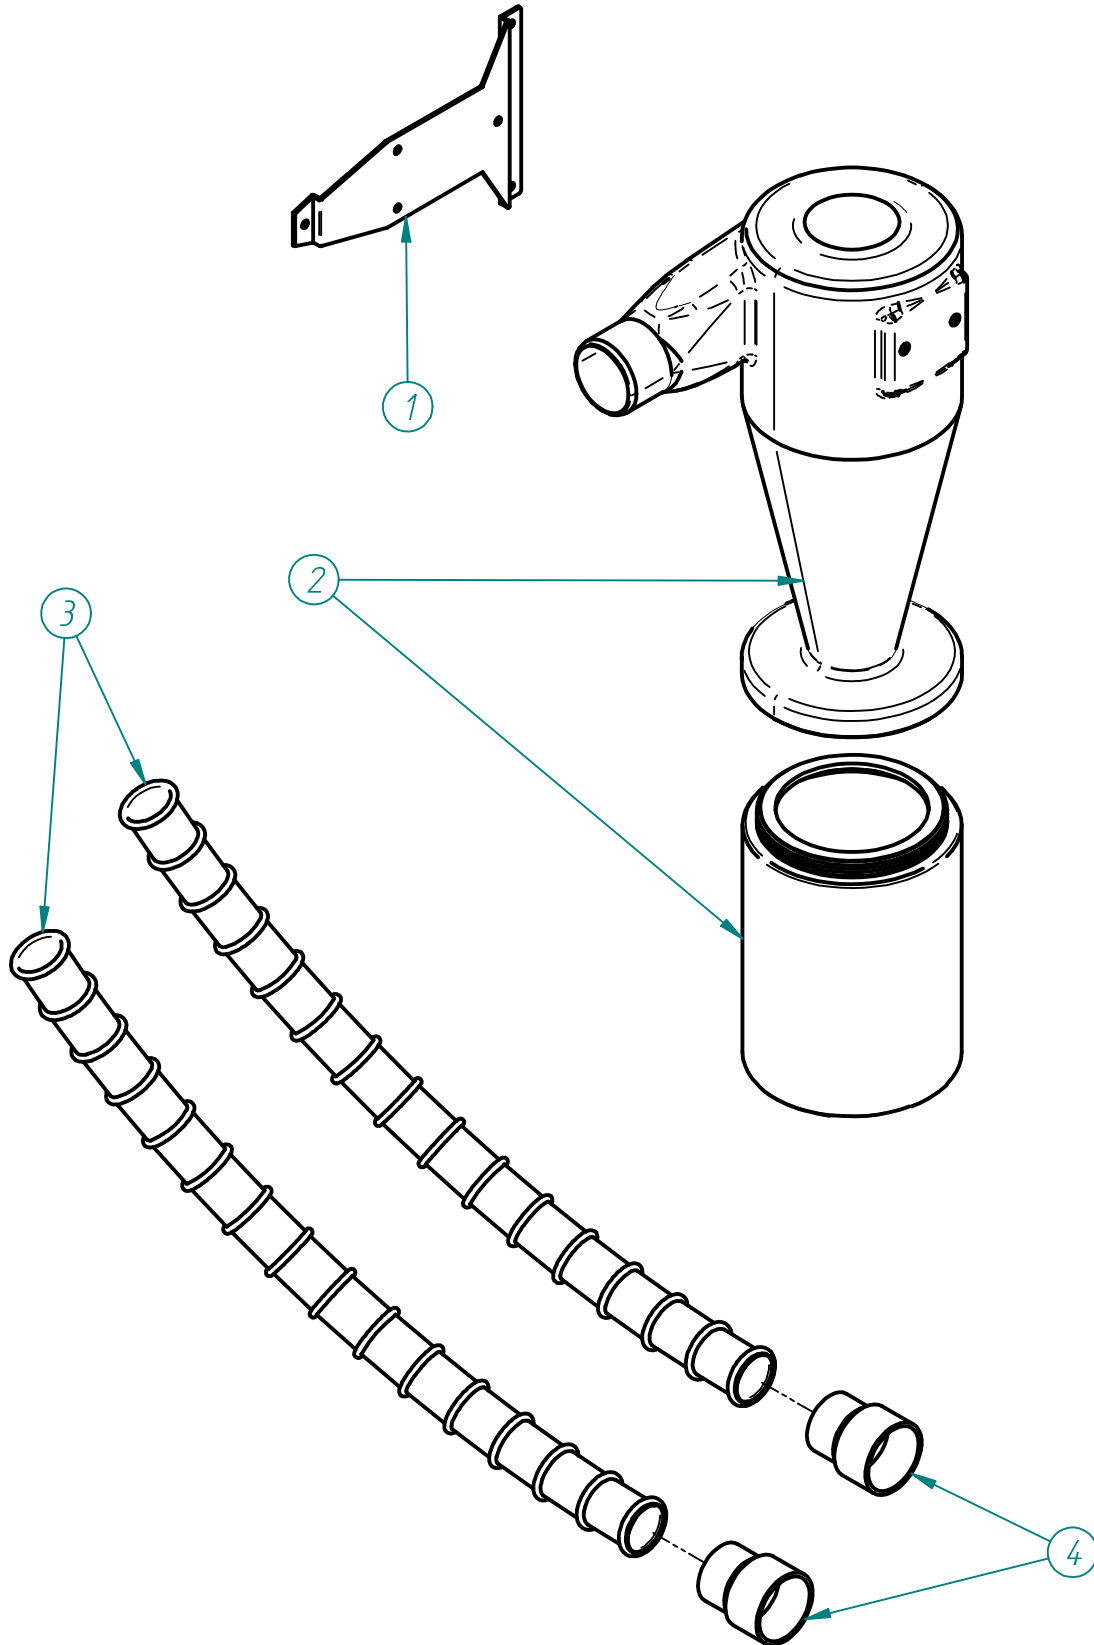

MESTRA[®]

DECANTADOR DE POLVO "CICLÓN"

"CICLÓN" DUST DECANTER

BAC DE DÉCANTATION "CICLÓN"

R-080535

MESTRA®

DECANTADOR DE POLVO "CICLÓN"

"CICLÓN" DUST DECANTER

BAC DE DÉCANTATION "CICLÓN"

R-080535

Nº	Ref.	DESCRIPCIÓN	DESCRIPTION
1	080535-01	Chapa soporte	Support sheed
2	080535-02	Depósito y tapa	Deposit and lid
3	080535-03	Tubo flexible	Flex tube
4	080535-04	Adaptador de tubo	Tube adapter