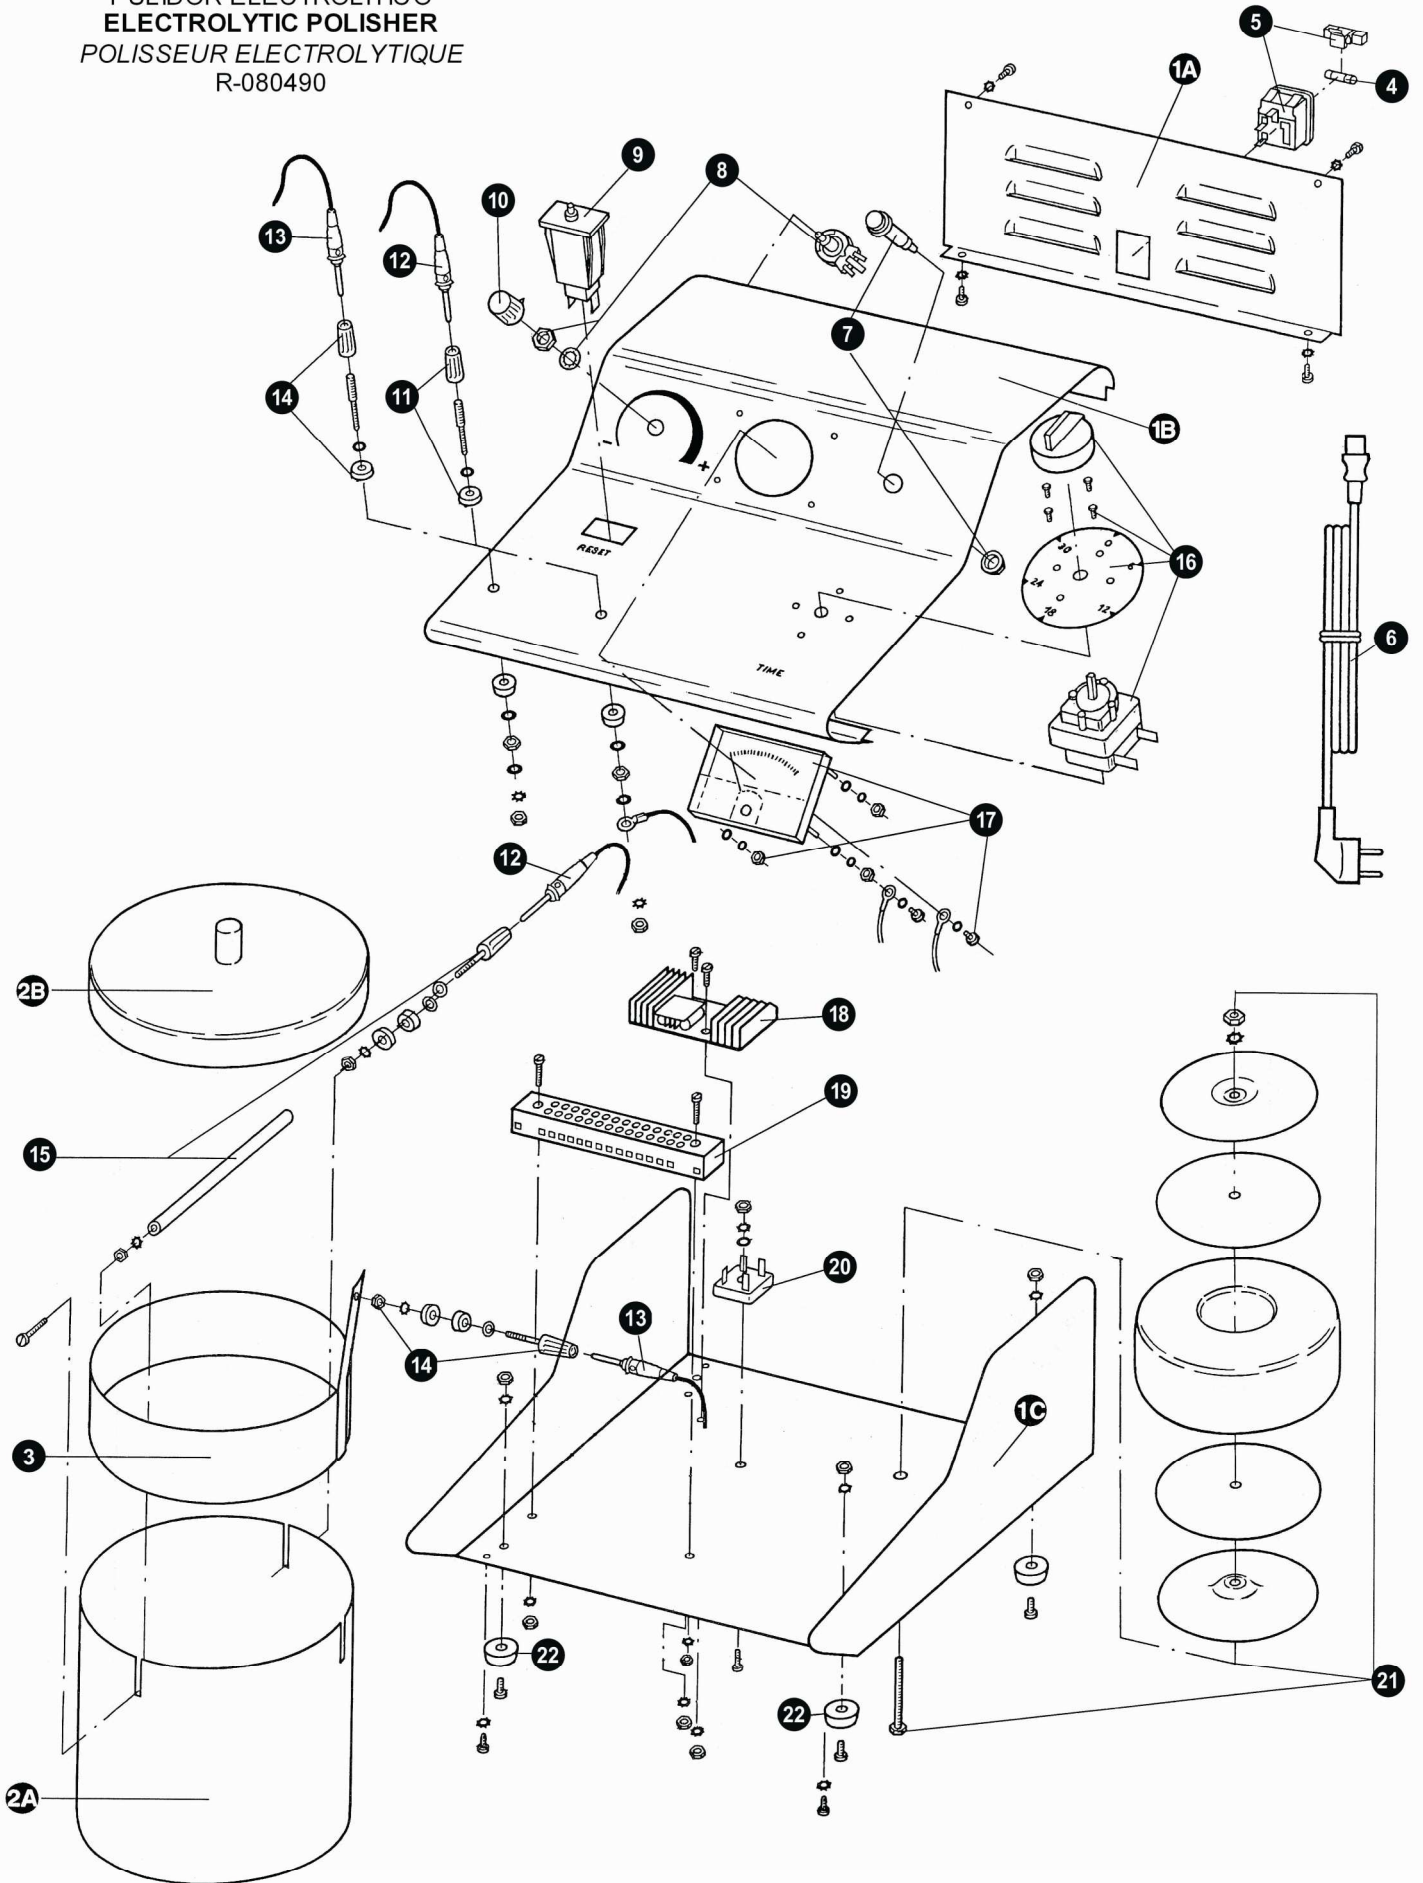

MESTRA[®]

PULIDOR ELECTROLITICO
ELECTROLYTIC POLISHER
POLISSEUR ELECTROLYTIQUE
R-080490

MESTRA®

PULIDOR ELECTROLITICO
ELECTROLYTIC POLISHER
POLISSEUR ELECTROLYTIQUE
R-080490

Nº	Ref.	DESCRIPCIÓN	DESCRIPTION
1	080490-01	Carcasa	Housing
2	080490-02	Cuba	Tank
3	080490-03	Cátodo - (negro)	Cathode - (black)
4	000231	Fusible 4A (230 V)	Fuse 4A (230 V)
	000236	Fusible 7A (115 V)	Fuse 7A (115 V)
5	080490-06	Base con porta fusible	Base with fuse holder
6	000250	Cable conexión 230 V	Connection cable 230 V
	000252	Cable conexión 115 V	Connection cable 115 V
7	080490-10	Lámpara neón 230 V	Neon lamp 230 V
	080090-19B	Lámpara neón 115 V	Neon lamp 115 V
8	080490-11	Potenciómetro 230 V	Potentiometer 230 V
	080490-11B	Potenciómetro 115 V	Potentiometer 115 V
9	080490-12	Disyuntor	Circuit breaker
10	080030-18	Pomo de potenciómetro	Potentiometer knob
11	080490-14	Clavija hembra + (rojo)	Female socket + (red)
12	080490-15	Clavija macho + (rojo) cable con 2 terminales	Male pin + (red) cable with 2 terminals
13	080490-16	Clavija macho - (negro) cable con 2 terminales	Male pin + (black) cable with 2 terminals
14	080490-17	Clavija hembra - (negro)	Female socket + (black)
15	080490-21	Ánodo + (rojo)	Anode + (red)
16	080490-22	Temporizador	Timer
17	080490-23	Amperímetro	Amperimeter
18	080490-25	Disparador	Trigger
19	080490-27	Regleta	Terminal board
20	080490-29	Rectificador	Rectifier
21	080490-30	Transformador 230 V	Transformer 230 V
	080490-30B	Transformador 115 V	Transformer 115 V
22	080490-31	Pata	Leg