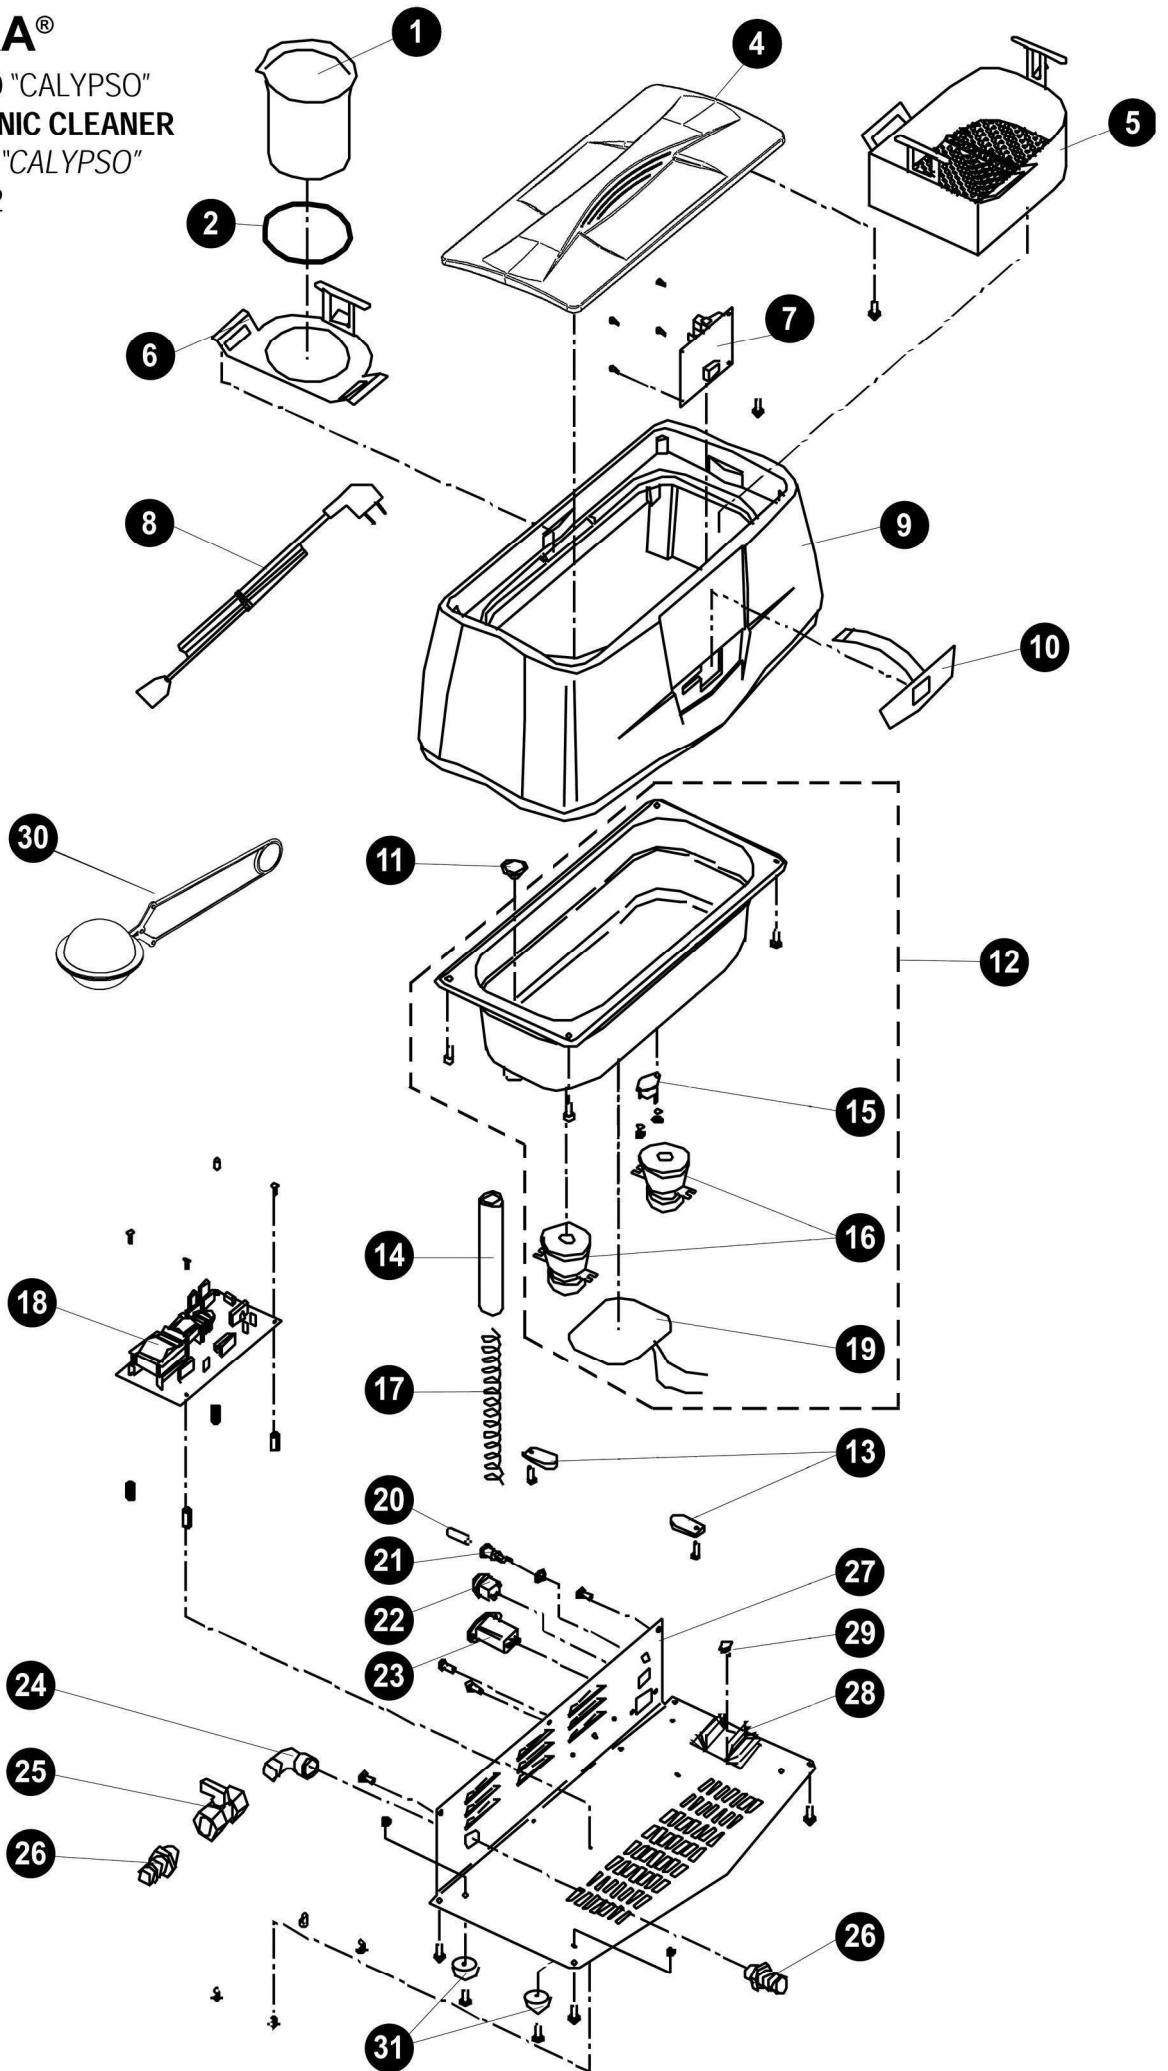

MESTRA®

BAÑO ULTRASONIDO "CALYPSO"
'CALYPSO' ULTRASONIC CLEANER
BAC À ULTRASONS "CALYPSO"
R- 080422

MESTRA®
BAÑO ULTRASONIDO "CALYPSO"
"CALYPSO" ULTRASONIC CLEANER
BAC À ULTRASONS "CALYPSO"
R-080422

Nº	Referencia	DESCIPCION	DESCRIPTION
1	080422-43	Vaso de precipitados	Glass
2	080420-04	Junta tórica de vaso	Glass O-ring
4	080422-02	Tapa	Lid
5	080422-03	Cestillo	Gasket
6	080422-42	Porta vasos	Glass holder
7	080422-05	Timer	Timer
8	000250	Cable	Cable
9	080422-06	Carcasa	Housing
10	080422-07	Teclado	Keyboard
11	080422-08	Filtro de desagüe	Drain filter
12	080422-09	Cuba completa	Complete tank
13	080422-10	Chapas sujeta cuba	Tank holding sheets
14	080422-11	Tubo de desagüe	Drain pipe
15	080242-26	Contactador de cuba	Tank contacter
16	080422-13	Transductores	Transducers
17	080422-14	Muelle	Spring
18	080422-15	Control	Control board
19	080422-16	Resistencia	Resistor
20	080490-05	Fusible	Fuse
21	080030-21	Porta-fusible	Fuse holder
22	080422-17	Interruptor	Switch
23	080422-18	Filtro de red	Electric filter
24	080422-19	Codo	Elbow
25	080422-20	Llave de desagüe	Drain tap
26	080422-21	Racor salida	Outlet connector
27	080422-22	Chapa trasera	Back sheet
28	080422-23	Disipador	Heat sink
29	080070-22	Contactador disipador	Heat sing contacter
30	080490-31	Patas	Legs