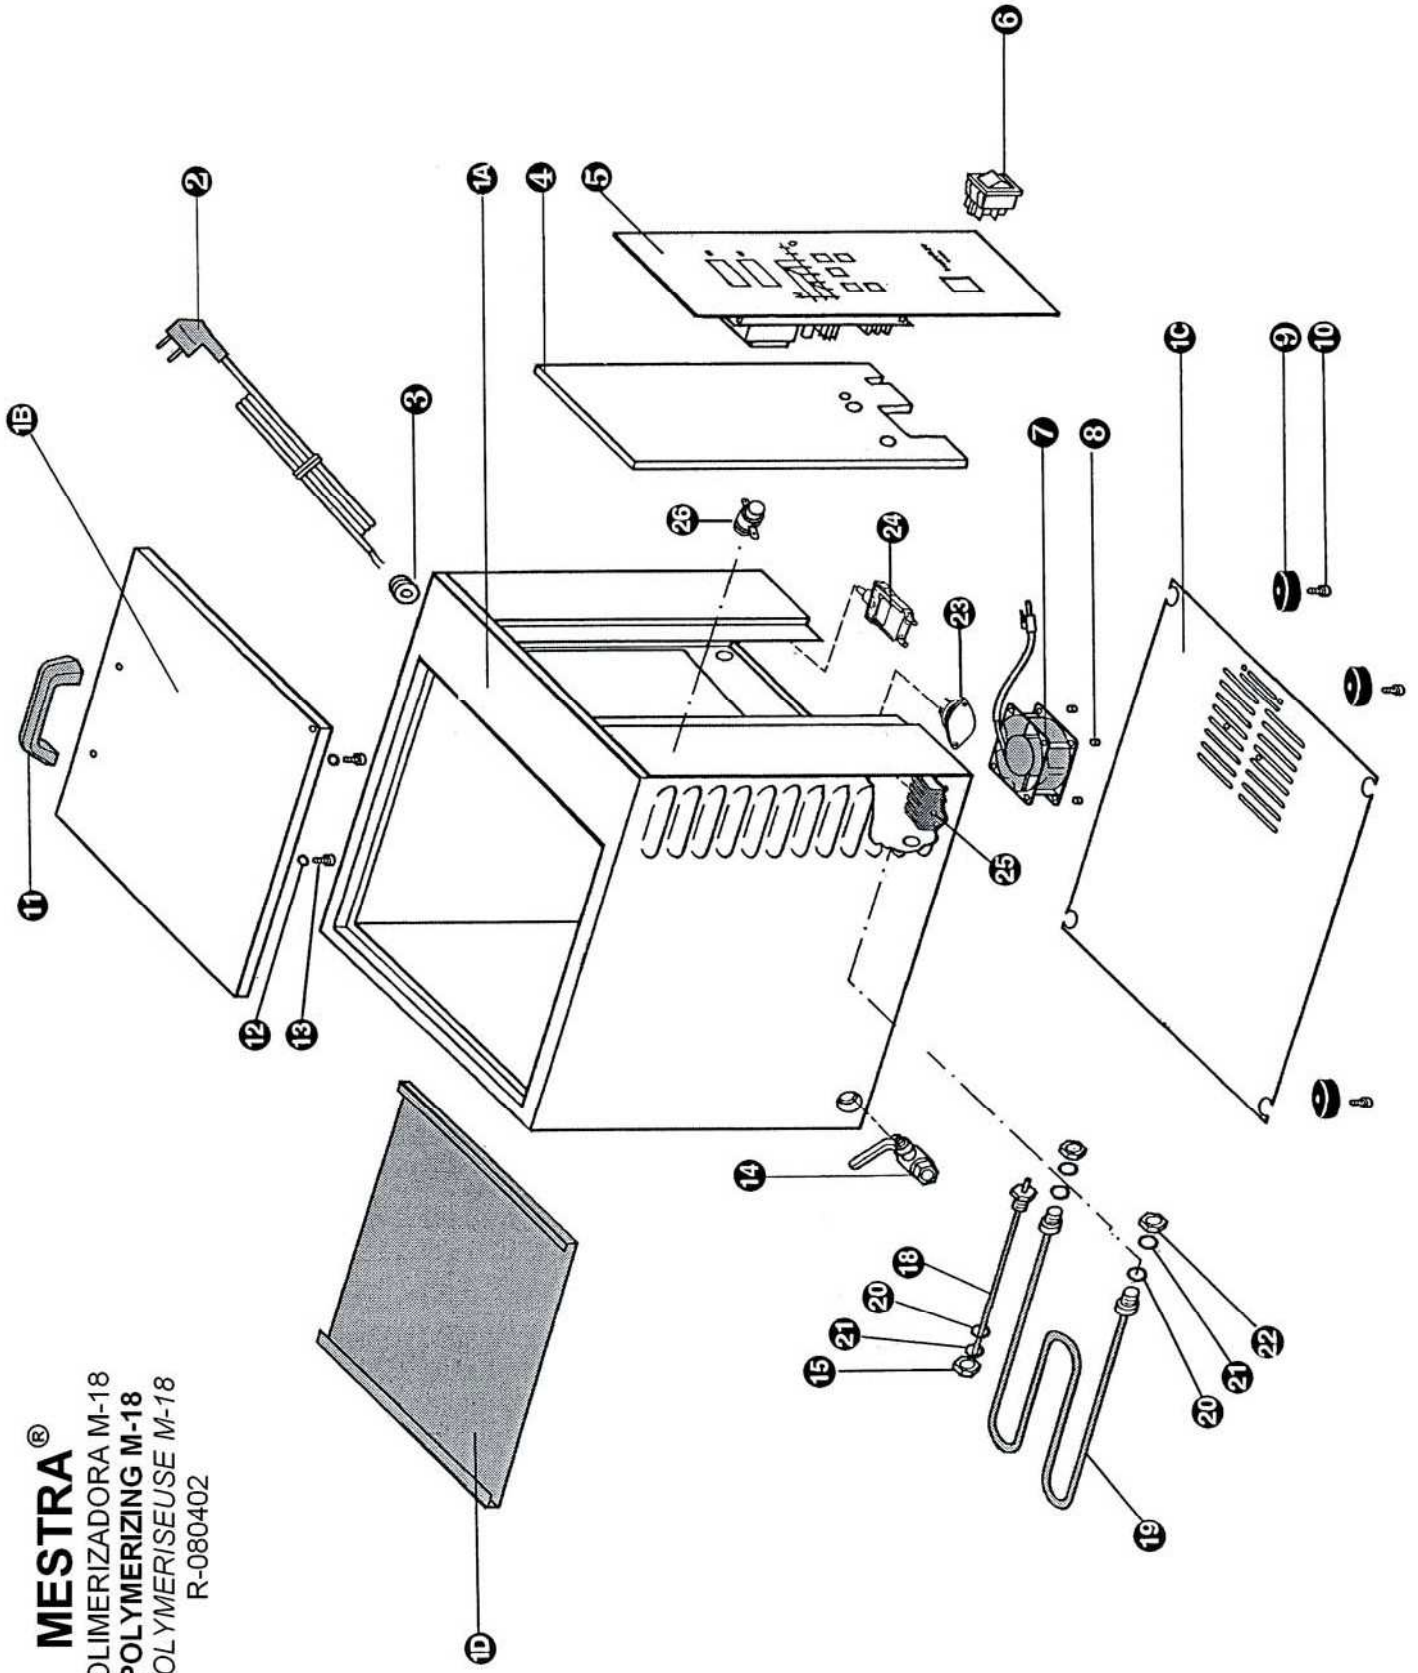

**MESTRA®**  
POLIMERIZADORA M-18  
POLYMERIZING M-18  
POLYMERISEUSE M-18  
R-080402

# MESTRA®

POLIMERIZADORA M-18

**POLYMERIZING M-18**

*POLYMERISEUSE M-18*

R-080402

Nº	Ref.	CONCEPTO	DESCRIPTION
1A	080402-01	Caja de acero	Stell box
1B	080402-08	Tapa superior	Upper lid
1C	080402-09	Tapa inferior	Lower lid
1D	080402-10	Bandeja interior	Inner salver
2	000212	Cable	Cable
	000214	Cable (América)	Cable (America)
3	080010-05	Pasa cables	Whire bushing
4	000302	Cerámica	Ceramic
5	080400-06	Control	Control panel
6	080400-10	Interruptor	Switch
7	080400-08	Ventilador	Fan
8	080400-09	Casquillo	Bushing
9	080080-26	Patas	Legs
10	080251-09	Tornillos de patas	Legs screws
11	080400-12	Asa	Handle
12	080460-13	Arandela de asa	Handle washer
13	080460-65	Tornillo de asa	Handle screw
14	080400-19	Grifo de desagüe	Drainpipe tap
15	030420-22	Tuerca termopar	Thermocouple nut
18	080400-23	Termopar	Thermocouple
19	080402-04	Resistencias	Resistor
20	080400-25	Junta tórica resistencia	Resistor O-ring
21	030420-14	Arandela resistencia	Resistor washer
22	080400-27	Tuerca de resistencia	Resistor nut
23	080060-24	Triac	Triac
24	080060-41	Disyuntor	Circuit breaker
25	080402-06	Disipador	Heat sink
26	080400-29	Contactador	Contactador