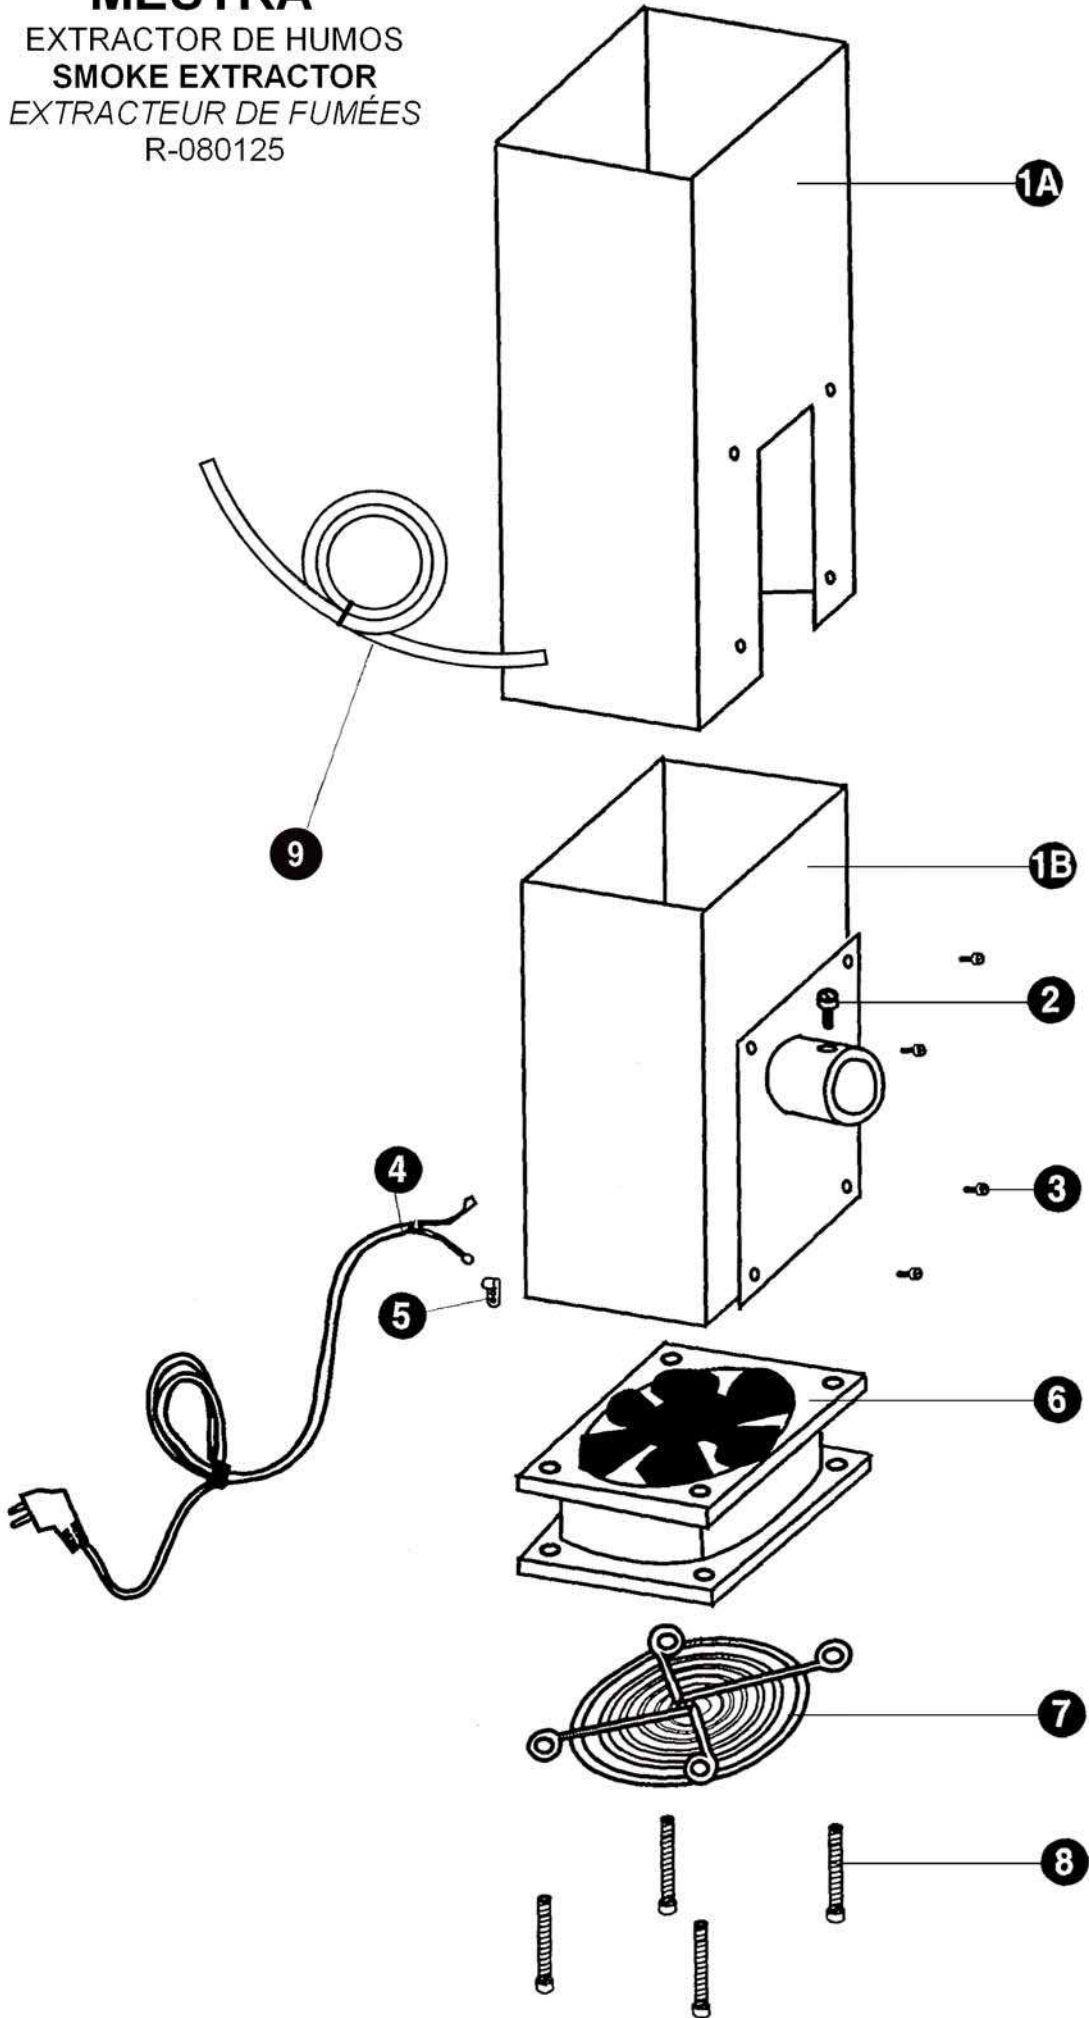

# MESTRA<sup>®</sup>

EXTRACTOR DE HUMOS  
SMOKE EXTRACTOR  
EXTRACTEUR DE FUMÉES  
R-080125

**MESTRA®**  
EXTRACTOR DE HUMOS  
**SMOKE EXTRACTOR**  
*EXTRACTEUR DE FUMÉES*  
R-080125

N.	Ref.	DESCRIPCIÓN	DESCRIPTION
1	080125-01	Carcasa	Housing
2	080460-26	Tornillo fijación extractor	Extractor screw
3	080077-10	Tornillos carcasa	Housing screws
4	000200	Cable	Cable
5	080125-03	Grapa sujeta cable	Cable support
6	080060-19	Ventilador	Fan
7	080125-04	Rejilla de ventilador	Fan grille
8	080125-05	Tornillos de ventilador	Fan screws
9	000103	Tubo de desagüe	Outflow tube