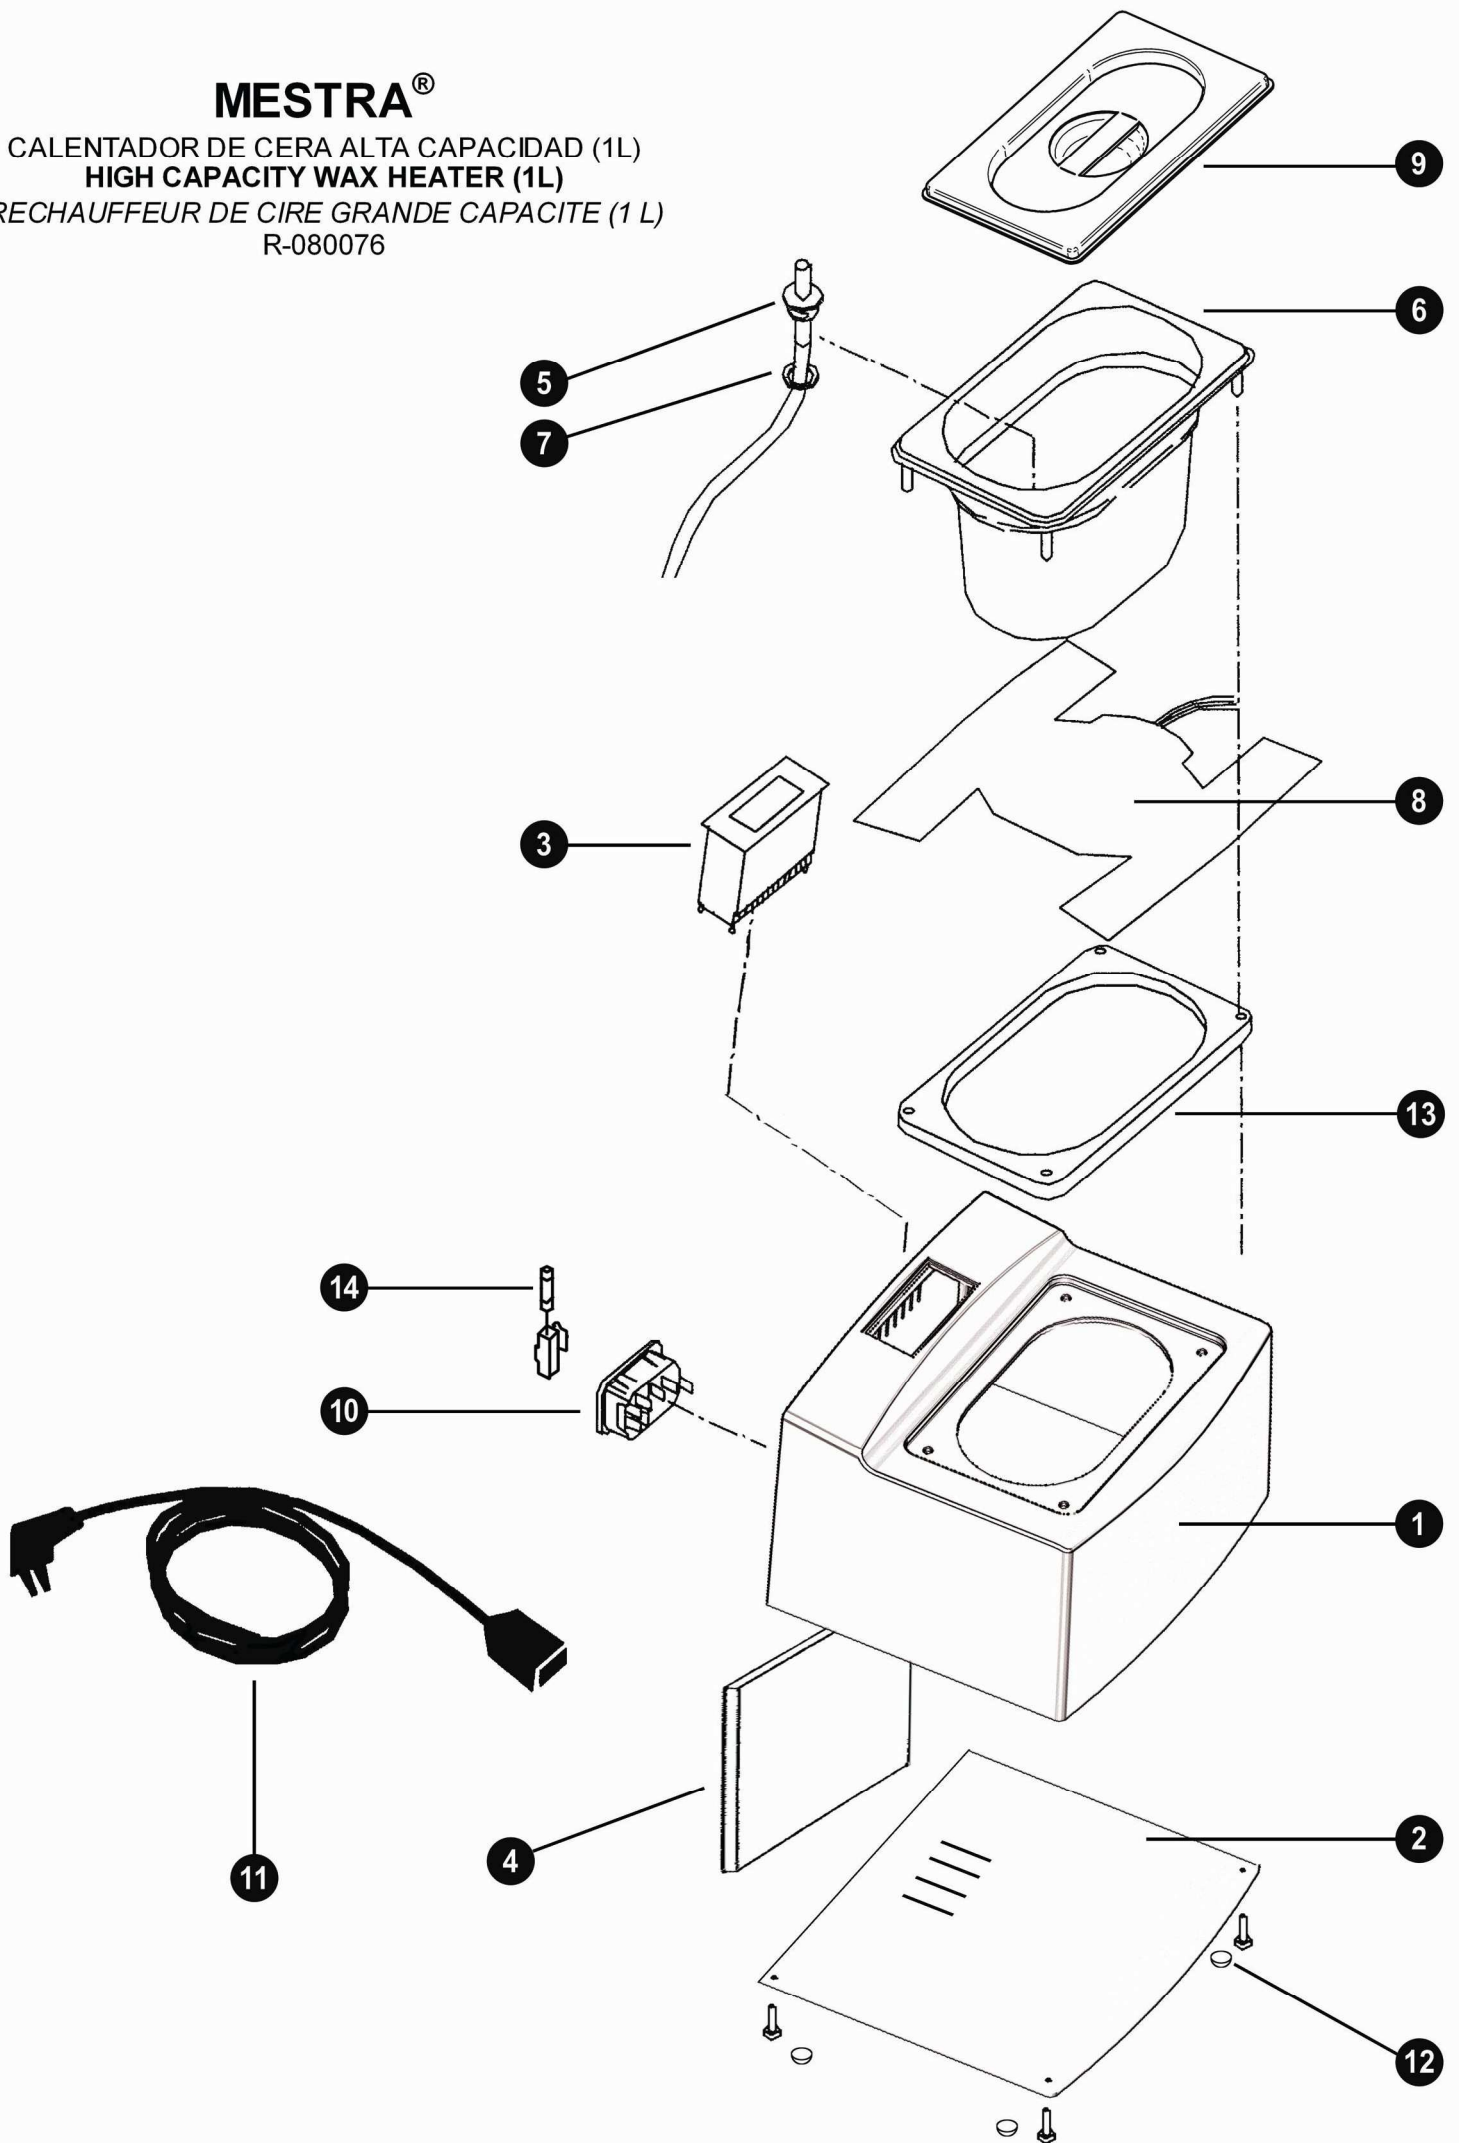

MESTRA®

CALENTADOR DE CERA ALTA CAPACIDAD (1L)

HIGH CAPACITY WAX HEATER (1L)

RECHAUFFEUR DE CIRE GRANDE CAPACITE (1 L)

R-080076

MESTRA®

CALENTADOR DE CERA ALTA CAPACIDAD

HIGH CAPACITY WAX HEATER

RÉCHAUFFEUR DE PLAQUES BASE

R-080076

Nº	Ref.	Descripción	Description
1	080078-01	Carcasa	Housing
2	080078-02	Tapa inferior	Lower lid
3	080076-02	Control 230V	Control 230V
4	080078-04	Fibra aislante	Insulation fiber
5	080078-05	Sonda	Termal probe
6	080076-01	Cuba	Container
7	040210-07	Junta tórica	O-ring
8	080077-04	Resistencia 230V	Resistor 230V
9	080077-09	Tapa superior	Upper lid
10	080520-16	Base de enchufe	Connection base
11	000250	Cable 230V	Cable 230V
12	050364-04	Pata	Leg
13	080077-05	Junta de silicona	Silicone gasket
14	000231	Fusible 4A	Fuse 4A