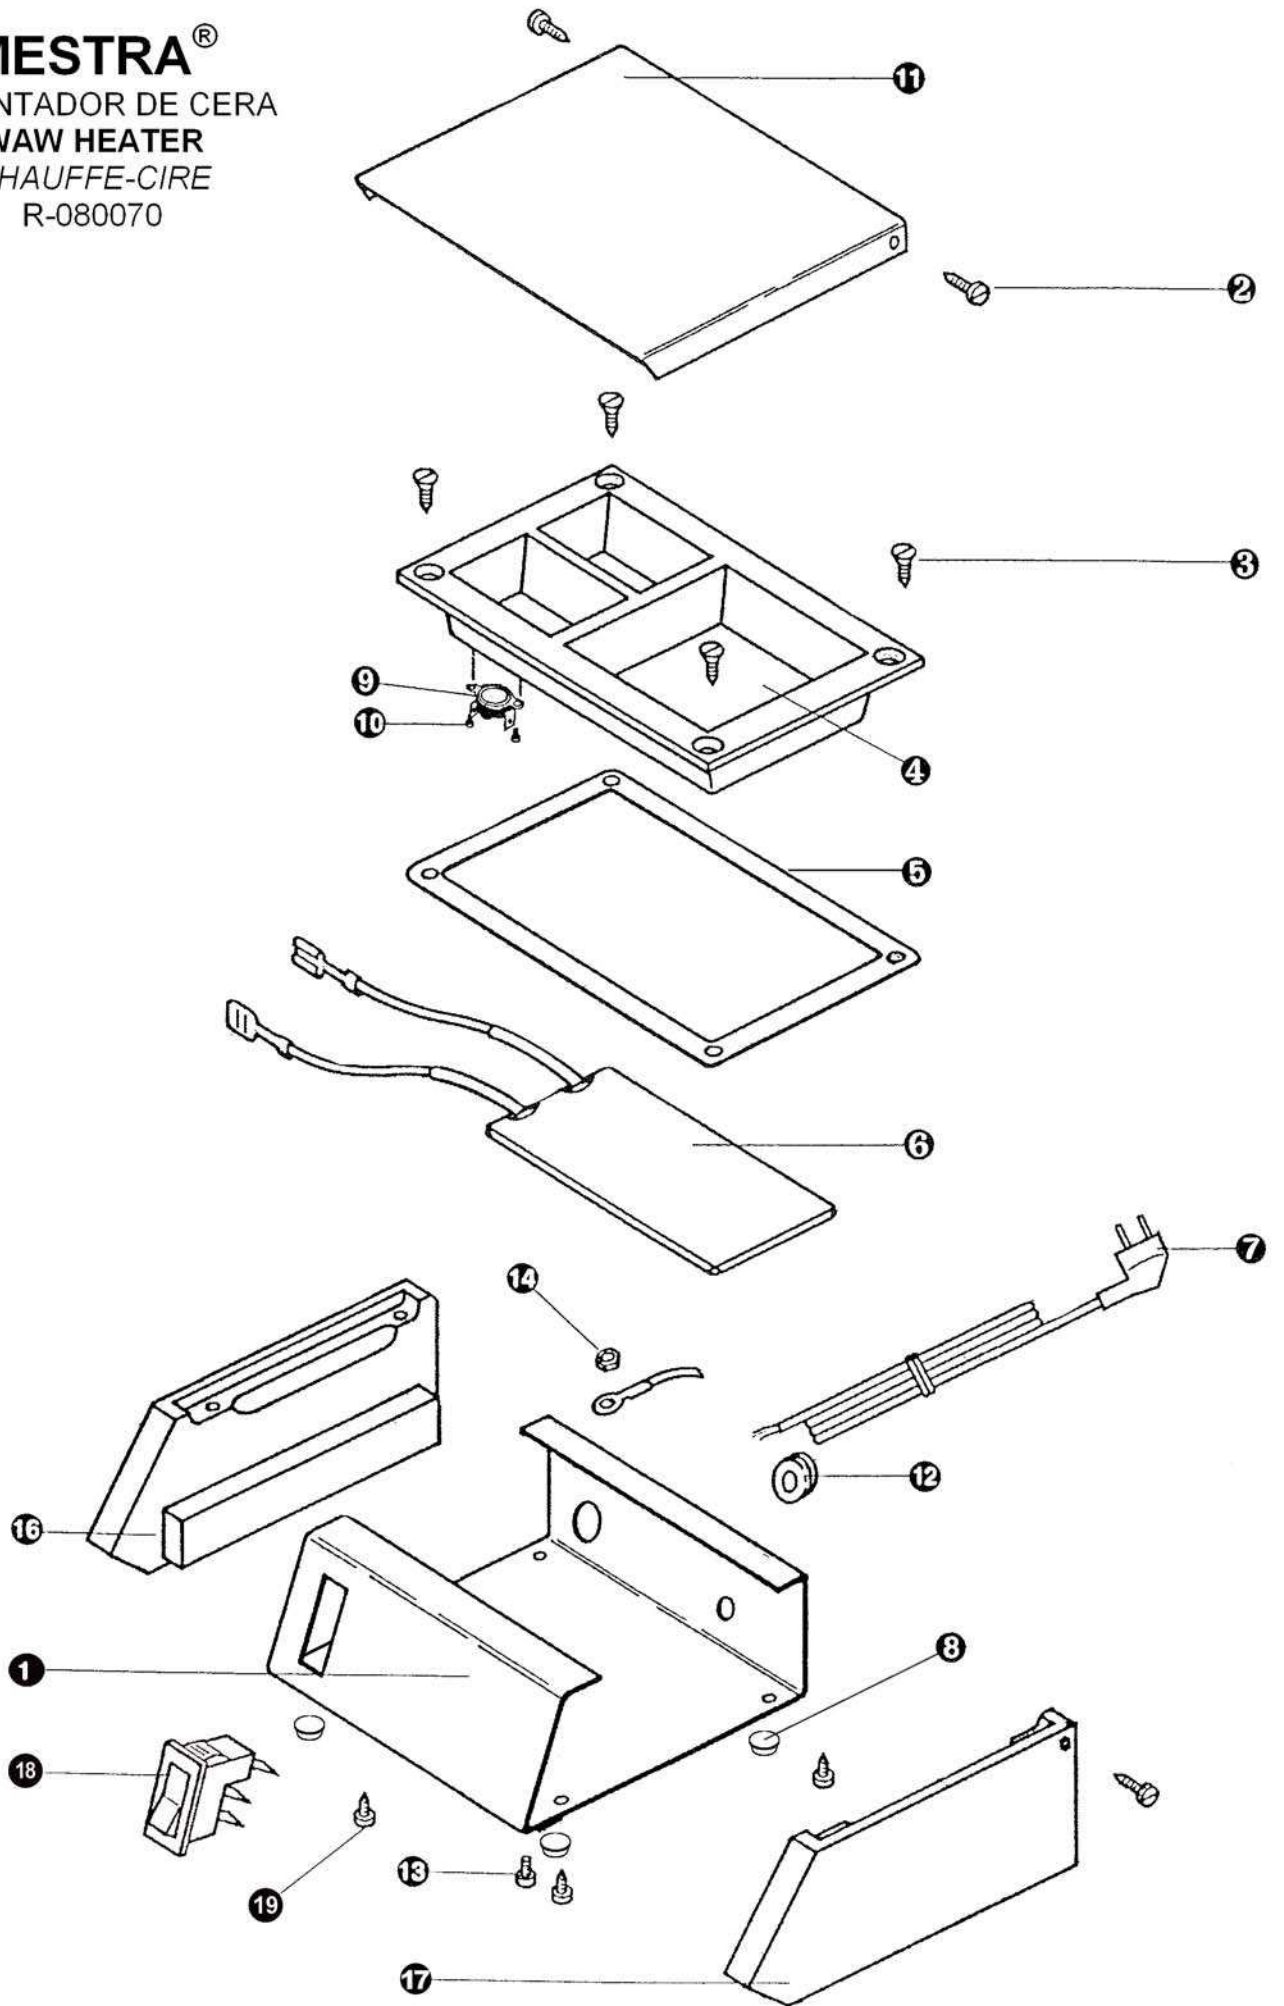

MESTRA[®]
CALENTADOR DE CERA
WAW HEATER
CHAUFFE-CIRE
R-080070

MESTRA®
CALENTADOR DE CERA
WAX HEATER
CHAUFFE-CIRE
R-080070 / R-080070B

Nº	Ref.	DESCRIPCIÓN	DESCRIPTION
1	080070-01	Carcasa calentador	Heater Housing
2	080070-02	Tornillo tapa	Cover screw
3	080070-03	Tornillo cuba	Container screw
4	080070-04	Cuba	Container
5	080070-05	Junta silicona	Silicone gasket
6	080070-06	Resistencia 230V	Resistor 230V
	080070-07	Resistencia 115V	Resistor 115V
7	080070-10	Cable 230V	Cable 230V
	080070-10B	Cable 115V	Cable 115V
8	050364-04	Patas de goma	Rubber legs
9	080070-22	Contactador	Contactador
10	080070-23	Tornillo contactor	Contactador screw
11	080070-26	Tapa de la carcasa	Housing cover
12	080070-12	Pasa cables	Cable bushing
13	080070-13	Tornillo	Screw
14	050310-14	Tuerca	Nut
16	080070-16	Tapa lateral izquierda	Left lateral cover
17	080070-20	Tapa lateral derecha	Rigth lateral cover
18	080010-20	Interruptor	Switch
19	080070-19	Tornillo de masa	Ground screw