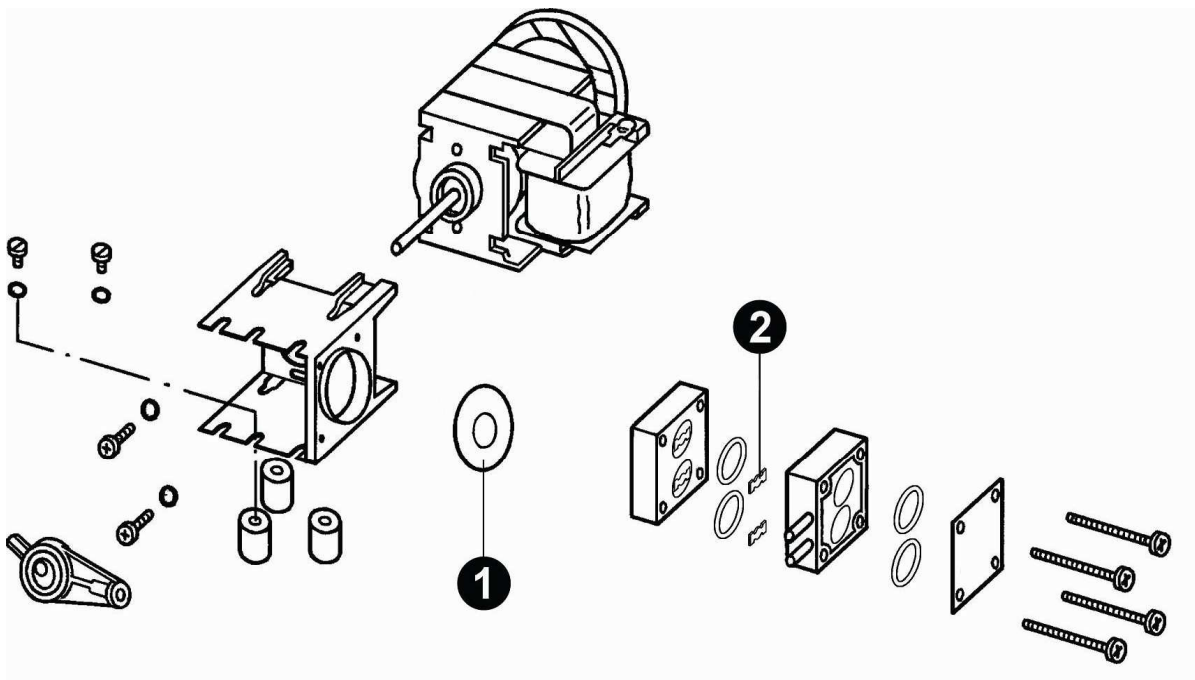

MESTRA[®]
 BOMBA DE VACIO
VACUUM PUMP
 POMPE A VIDE

Nº	Referencia	DESCRIPCIÓN	DESCRIPTION
1	080001-06	Membrana	Membrane
2	080001-17	Goma válvula	Valve rubber