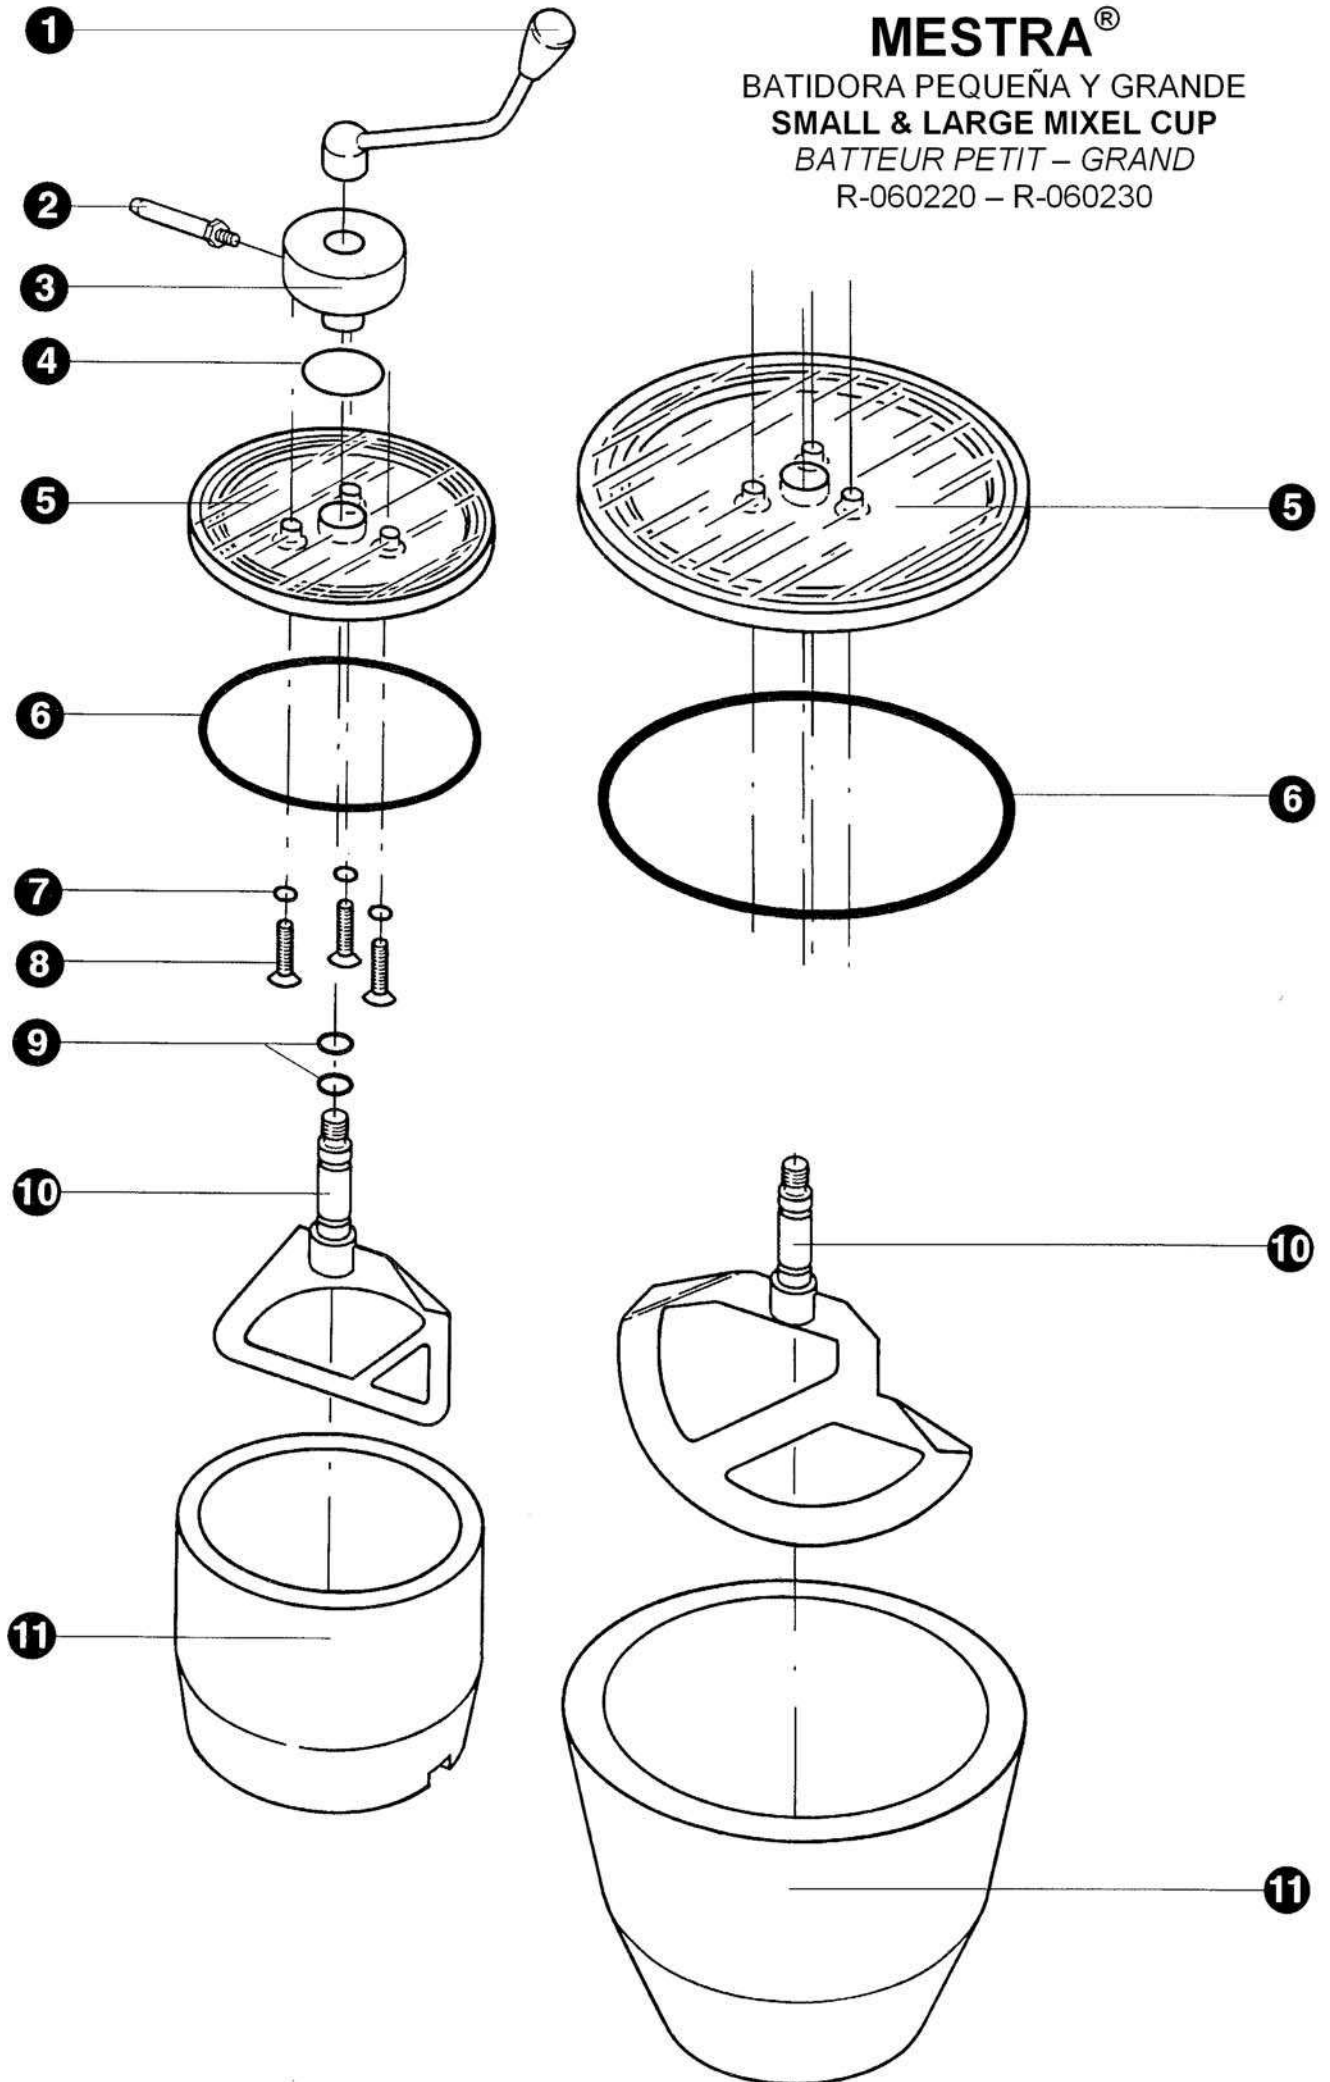

MESTRA®

BATIDORA PEQUEÑA Y GRANDE

SMALL & LARGE MIXEL CUP

BATTEUR PETIT - GRAND

R-060220 - R-060230

MESTRA®

BATIDORA PEQUEÑA
SMALL MIXEL CUP
BATTEUR PETIT
R-060220

Nº	Ref.	CONCEPTO	Description
1	060220 - 01	Manilla	Handle
2	060220 - 02	Racor	Connector
3	060220 - 03	Cuerpo	Body
4	060220 - 04	Junta tórica cuerpo	Body O-ring
5	060220 - 05	Tapa metacrilato Ø102 mm	Methacrylate lid Ø102 mm
6	060220 - 06	Junta tórica tapa Ø86 mm	Lid O-ring Ø86 mm
7	060220 - 07	Junta tórica tornillo	O-ring screw
8	060220 - 08	Tornillo tapa	Lid screw
9	060220 - 09	Junta tórica pala	Blade O-ring
10	060220 - 10	Pala	Blade
11	060220 - 11	Bol Ø102 mm	Bowl Ø102 mm

BATIDORA GRANDE
LARGE MIXEL CUP
BATTEUR GRAND
R-060230

Nº	Ref.	Descripción	Description
1	060220 - 01	Manilla	Handle
2	060220 - 02	Racor	Connector
3	060220 - 03	Cuerpo	Body
4	060220 - 04	Junta tórica cuerpo	Body O-ring
5	060230 - 05	Tapa metacrilato Ø147 mm	Methacrylate lid Ø147 mm
6	060230 - 06	Junta tórica tapa Ø134 mm	Lid O-ring Ø134 mm
7	060220 - 07	Junta tórica tornillo	O-ring screw
8	060220 - 08	Tornillo tapa	Lid screw
9	060220 - 09	Junta tórica pala	Blade O-ring
10	060230 - 10	Pala	Blade
11	060230 - 11	Bol Ø148 mm	Bowl Ø148 mm