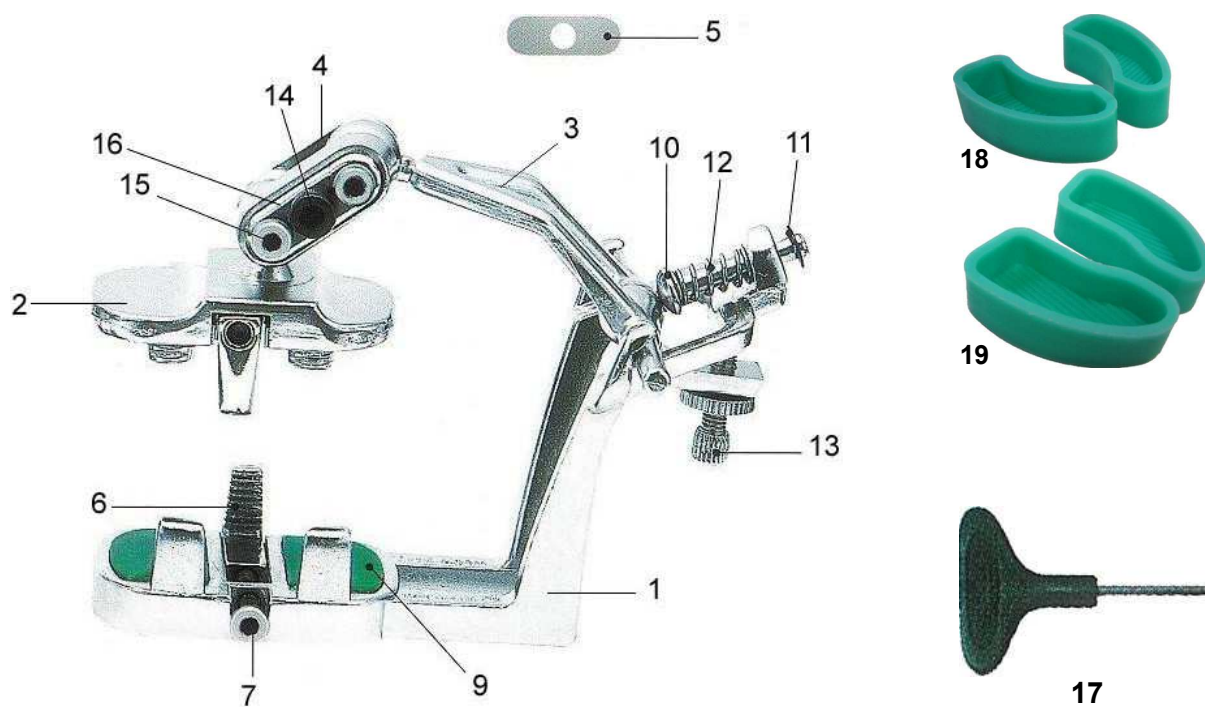

## MESTRA®

ARTICULADOR DE FIJACIÓN RÁPIDA PARA COMPLETAS  
**EASY LOCKING ARTICULATOR FOR FULL DENTURES**  
 ARTICULATEUR DE MONTAGE RAPIDE POUR PROTHESES COMPLETES  
**R-010160**

Nº	Ref.	Denominación	Description
1	010160-01	Parte inferior	Lower part
2	010160-02	Parte superior	Upper part
3	010160-03	Eje	Shaft
4	010160-04	Soporte bola	Ball holder
5	010160-05	Pletina interior	Sheet plate (inside ball holder)
6	010160-06	Mordaza	Clamping jaw
7	010160-07	Tornillo mordaza superior	Upper clamping jaw bolt
8	010160-08	Tornillo mordaza inferior	Lower clamping jaw bolt
9	010160-09	Placa de goma	Rubber plate
10	010160-10	Pivote	Rivet
11	010160-11	Arandela cierre	Snap ring
12	010160-12	Muelle	Spring
13	010160-13	Tornillo ajuste altura	Height adjustable bolt
14	010160-14	Tornillo soporte	Holder bolt
15	010160-15	Tornillo bola	Ball bolt
16	010160-16	Pieza de apriete	Vice nut
17	010160-17	Llave	Driver

## MESTRA®

ARTICULADOR DE FIJACIÓN RÁPIDA PARA PARCIALES  
**EASY LOCKING ARTICULATOR FOR PARTIAL DENTURES**  
 ARTICULATEUR DE MONTAGE RAPIDE POUR PROTHESES PARTIELLES  
**R-010170**

Nº	Referencia	Denominación	Description
1	010170-05	Parte inferior	Lower part
2	010170-06	Parte superior	Upper part
3	010170-07	Eje	Shaft
4	010170-08	Soporte bola	Ball holder
5	010170-09	Pletina interior	Sheet plate (inside ball holder)
6	010170-10	Mordaza	Clamping jaw
7	010170-11	Tornillo mordaza	Clamping jaw bolt
9	010170-12	Placa de goma	Rubber plate
10	010160-10	Pivote	Rivet
11	010160-11	Arandela cierre	Snap ring
12	010160-12	Muelle	Spring
13	010160-13	Tornillo ajuste altura	Height adjustable bolt
14	010170-13	Tornillo soporte	Holder bolt
15	010160-15	Tornillo bola	Ball bolt
16	010170-14	Pieza de apriete	Vice nut
17	010160-17	Llave	Driver
18	010170-P	Juego zocaladores pequeños	Small model former
19	010170-G	Juego zocaladores grandes	Large model former