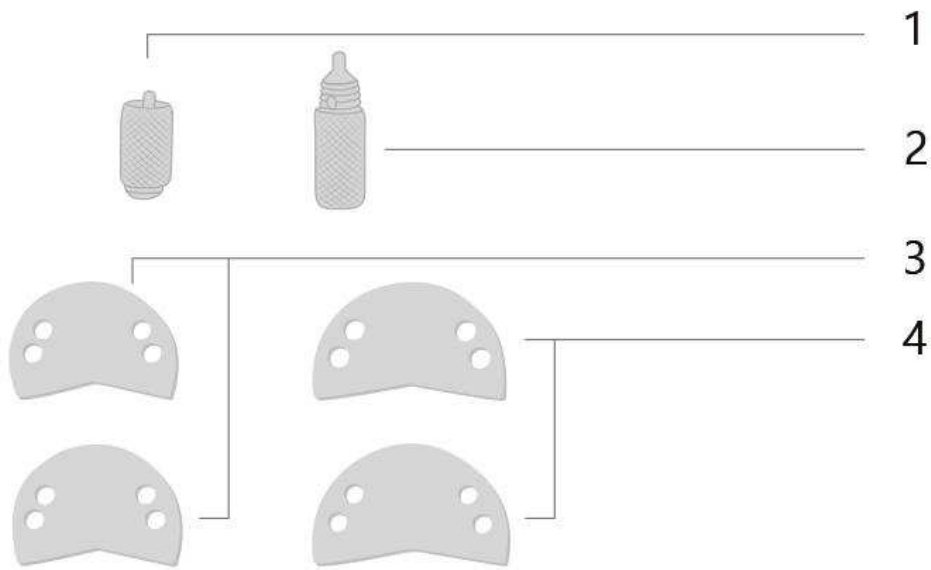

CRS Set 20

1	Registratiepunt met huls kort
2	Registratiepunt met huls lang
3	Registratieplaten klein
4	Registratieplaten groot