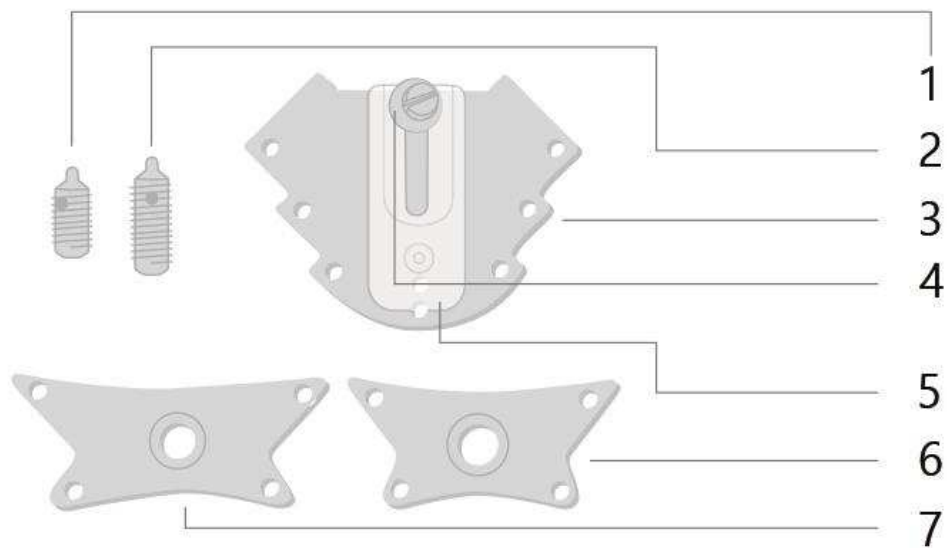

CRS Set 10

1	Registratiepunt kort
2	Registratiepunt lang
3	Registratieplaat
4	Schroef en sluitring voor de registratieplaat
5	Plexiglazen plaat
6	Steunplaat klein
7	Steunplaat groot