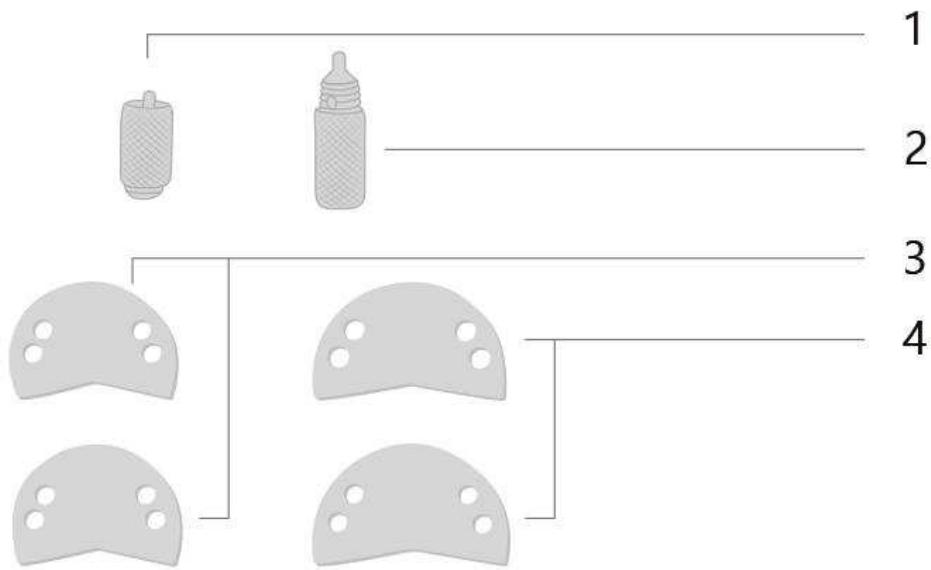

CRS Set 20

1	Pointe d'enregistrement avec douille courte
2	Pointe d'enregistrement avec douille longue
3	Plateaux d'enregistrement petit
4	Plateaux d'enregistrement grand